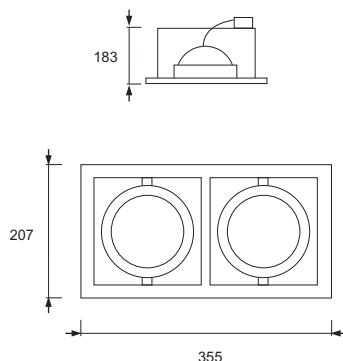

SQUERTO 2MH

Oprawa z ruchomym reflektorem, przeznaczona do montażu w sufitach podwieszanych. Pozwala na precyzyjne kierowanie światła na obiekt lub obszar przestrzeni. Nowoczesny wygląd pozwala na tworzenie ciekawych rozwiązań dekoracyjnych. Stosowane do oświetlania wnętrz użyteczności

Oprawa: stal
Klosz / dyfuzor: szkło hartowane

A light fitting with adjustable floodlight, designated for the installation in suspended ceilings. Allows for precise light direction onto a building or an area. Modern design allows for the creation of interesting, decorative solutions. Used for lighting the interior of the public utility and residential buildings.

Light fitting body: steel
Diffusor: chilled glass

Светильник с подвижным отражателем, предназначен для установки в подвесные потолки. Это дает возможность точной ориентации света на объект или область пространства. Современный внешний вид позволяет создавать интересные декоративные решения. Используется для освещения жилых интерьеров.

Рассеиватель: сталь
Колпак / диффузор: закалённое стекло

Produkt przystosowany do napięcia 230V

Product suitable for ~230V voltage

Продукт с рабочим напряжением 230 В

Trzonek G12

Cap G12

Цоколь G12

Lampa metalohalogenkowa

Metal halide lamp

Лампа металлогалогеновая

Stopień ochrony przed wnikaniem pyłu ciał stałych i wody IP20

Level of protection against the penetration of solid dusts and water IP20

Степень защиты от проникновения частиц пыли и воды IP20

Minimalna odległość od oświetlanego obiektu 0,9 m

Minimum distance from the illuminated object 0.9 m

Минимальное расстояние до освещаемого объекта 0,9 м

Oprawa ruchoma

Movable light fitting

Подвижный держатель

Pierwsza klasa ochronności przed porażeniem elektrycznym

1st class of protection against the electric shock

Первый класс защиты от поражения электрическим током

Oprawa przeznaczona do montażu wewnątrz budynku

Electric light fitting designated for building internal usage

Изделие предназначено для использования внутри зданий

Dostępne opcje / Accessible options / Доступные опции

nr SBC	Nazwa produktu Product name Наименование продукта	Nazwa katalogowa Catalogue name Артикул	Moc Power Мощность	Kolor / Color / Цвет
B105	SQUERTO 2MH	DLSQU2150G140WO	2 x max.150W / 2 x макс 150 W/Вт	srebrny / silver / серебро