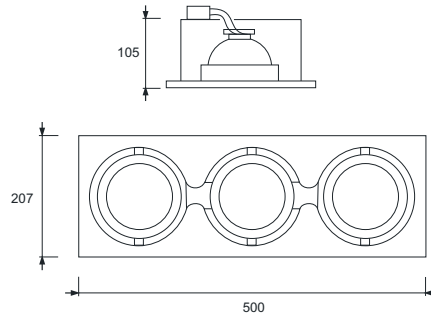

KLIRIO 3

Oprawa z ruchomym reflektorem, przeznaczona do montażu w sufitach podwieszanych. Pozwala na precyzyjne kierowanie światła na obiekt lub obszar przestrzeni. Nowoczesny wygląd pozwala na tworzenie ciekawych rozwiązań dekoracyjnych. Stosowane do oświetlenia wnętrz użyteczności publicznej i mieszkalnej.

Oprawa: stal

A light fitting with adjustable floodlight, designated for the installation in suspended ceilings. Allows for precise light direction onto a building or an area. Modern design allows for the creation of interesting, decorative solutions. Used for lighting the interior of the public utility and residential buildings.

Light fitting body: steel

Светильник с подвижным отражателем, предназначен для установки в подвесные потолки. Это дает возможность точной ориентации света на объект или область пространства. Современный внешний вид позволяет создавать интересные декоративные решения. Используется для освещения жилых интерьеров.

Рассеиватель: сталь

QR-111 / 24°

	Produkt przystosowany do napięcia 230V	Product suitable for 230V voltage	Продукт с рабочим напряжением 230V
	Trzonek G 53	Cap G 53	Цоколь G 53
	Żarówka halogenowa QR 111, 12V	Halogen bulb QR 111, 12V	Галогеновая лампа QR 111, 12V
	Żarówka halogenowa	Halogen bulb	Галогеновая люминесцентная лампа
	Stopień ochrony przed wnikaniem pyłu ciał stałych i wody IP20	Level of protection against the penetration of solid dusts and water IP20	Степень защиты от проникновения частиц пыли и воды IP20
	Minimalna odległość od oświetlanego obiektu 0,9 m	Minimum distance from the illuminated object 0.9m	Минимальное расстояние до освещаемого объекта 0,9м
	Oprawa ruchoma	Movable light fitting	Подвижный держатель
	Trzecia klasa ochronności przed porażeniem elektrycznym	3rd class of protection against the electric shock	Третий класс защиты от поражения электрическим током
	Oprawa przeznaczona do montażu wewnątrz budynku	Electric light fitting designated for building internal usage	Изделие предназначено для использования внутри зданий

Dostępne opcje / Accessible options / Доступные опции

nr SBC	Nazwa produktu Product name Наименование продукта	Nazwa katalogowa Catalogue name Артикул	Moc Power Мощность	Kolor / Color / Цвет
B 31	KLIRIO 3	DLKLI0350QR04WO	3 x max. 50W / 3 x макс 50 W/Вт	srebrny / silver / серебро