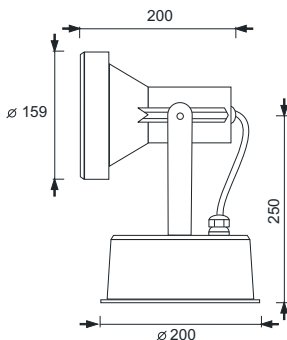

EKO G70

Oprawa stała charakteryzująca się różnorodnością zastosowania, świetnie nadaje się do oświetlenia powierzchni ogrodowych, roślin oraz elewacji budynków.

Oprawa: aluminium
Klosz / dyfuzor: szkło hartowane

A light fitting designated for various applications. Mainly used for lighting the garden areas, plant or building elevations.

Light fitting body: aluminium
Diffusor: chilled glass

Светильник характеризуется разнообразием видов. Хорошо подходит для освещения садового участка и фасада.

Рассеиватель: алюминий
Колпак / диффузор: закалённое стекло

Produkt przystosowany do napięcia 230V, tylko po zastosowaniu odpowiedniego urządzenia stabilizacyjno-zapłonowego (w komplecie)

Product suitable for ~230V voltage only after the application of an appropriate ballast-ignition device (included in the set).

Продукт с рабочим напряжением 230V/В, только после установки соответствующего стабилизатора (в комплекте).

Trzonek G12

Cap G12

Цоколь G12

Lampa metalohalogenkowa

Metal halide lamp

Лампа металлогалогеновая

Stopień ochrony przed wnikaniem pyłu ciał stałych i wody IP65

Level of protection against the penetration of solid dusts and water IP65

Степень защиты от проникновения частиц пыли и воды IP65

Minimalna odległość od oświetlanego obiektu 0,9 m

Minimum distance from the illuminated object 0.9 m

Минимальное расстояние до освещаемого объекта 0,9м

Oprawa ruchoma

Movable light fitting

Подвижный держатель

Pierwsza klasa ochronności przed porażeniem elektrycznym

1st class of protection against the electric shock

Первый класс защиты от поражения электрическим током

Oprawa przeznaczona do montażu na zewnątrz budynku

Electric light fitting designated for building external usage

Изделие предназначено для использования снаружи зданий

Dostępne opcje / Accessible options / Доступные опции

nr SBC	Nazwa produktu Product name Наименование продукта	Nazwa katalogowa Catalogue name Артикул	Moc Power Мощность	Kolor / Color / Цвет
N5	EKO G70	OGEKO0070G103OC	max. 70W / Вт	szary / gray / серый